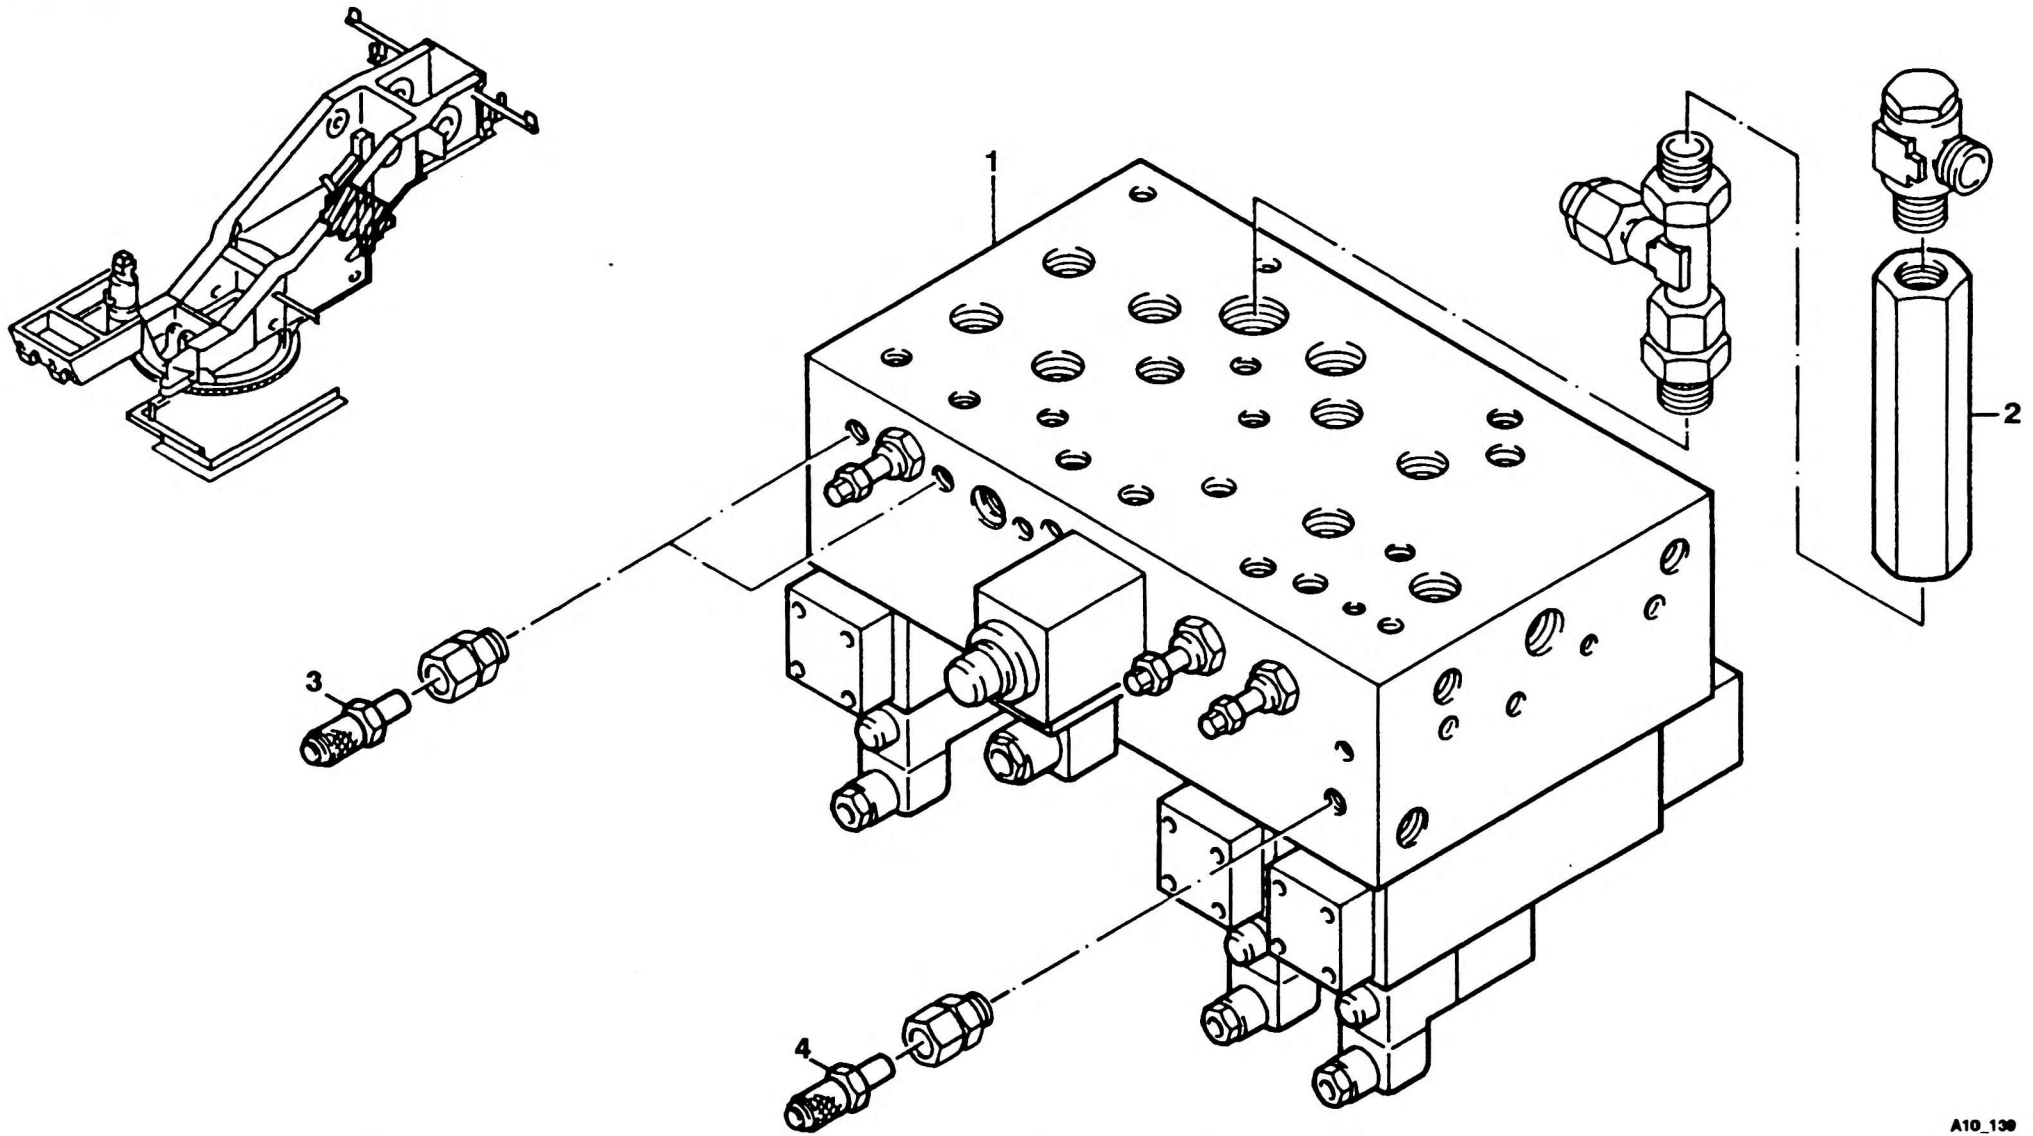

VENTILEINHEIT  
VALVE UNIT

BILDТАФЕЛ  
PICTORIAL DISPLAY

09.91

2224657-ETL A

1/1

KMK 4080  
BE 600  
G 786

A10\_130